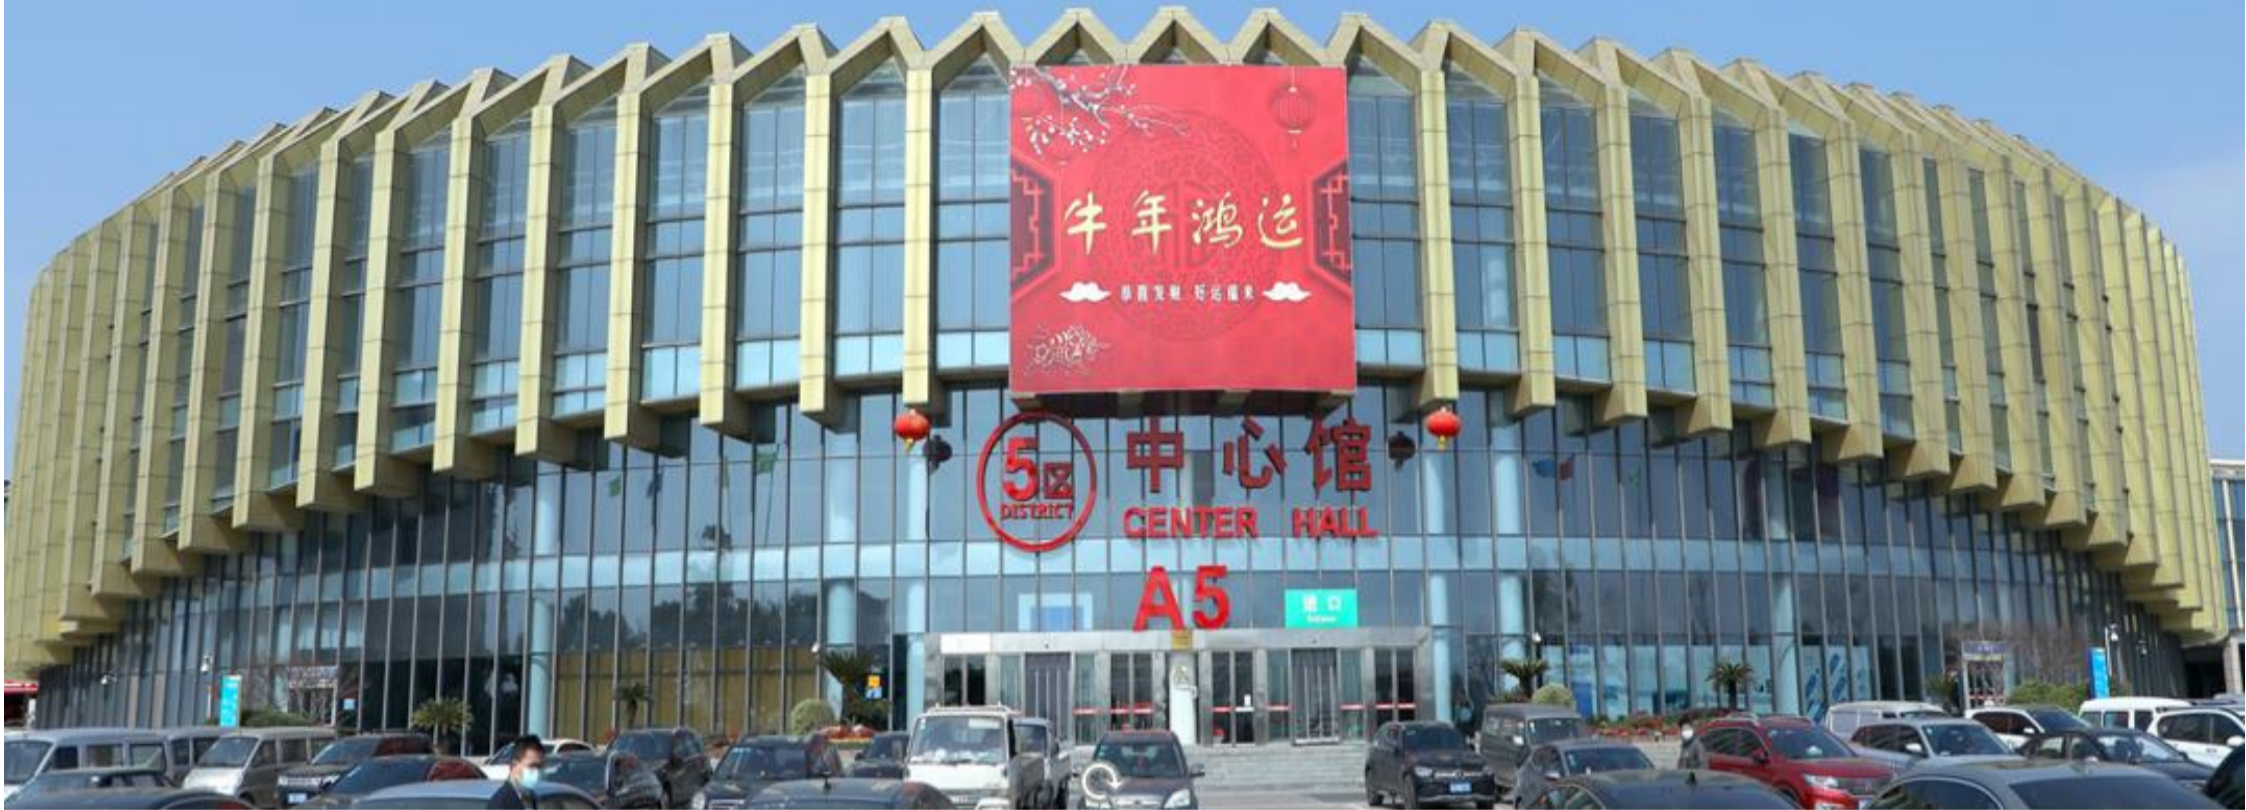

@cocoplace CHINA · Yiwu オープンしています！

中国浙江省の義烏市生産資料市場内 JPCC 特設会場に@cocoplace 中国・義烏をオープンしています。
 * JPCC 出展事業者及び一般事業者の中国現地法人設立拠点サテライトオフィスとして活用できます。

OFFICE AREA

ENTRANCE HALL

施設名：@cocoplaceCHINA · Yiwu (浙江省金華市義烏市生産資料市場内)
 所在地：中国浙江省义乌市城西街道国际生产资料市场 A5 中心馆四楼 日本进口建材展厅
 概要：中国「一带一路」構想の玄関口であり、中国全土及びアジア諸国を始め世界各国からバイヤーが訪れる浙江省義烏市に新設された総面積 75 万㎡の巨大新国際展示場です。JPCC は、この施設の中央棟正面入口に面した 3F のメインスペースに約 1300 ㎡の常設展示スペースを開場しています。(商談応接室、大会議室、事務スペースを利用いただけます)
この施設の 3F に特設会場として「@cocoplace CHINA · Yiwu」をオープンしています。
 (Satellite Office Use / MJ-30 Members Only)